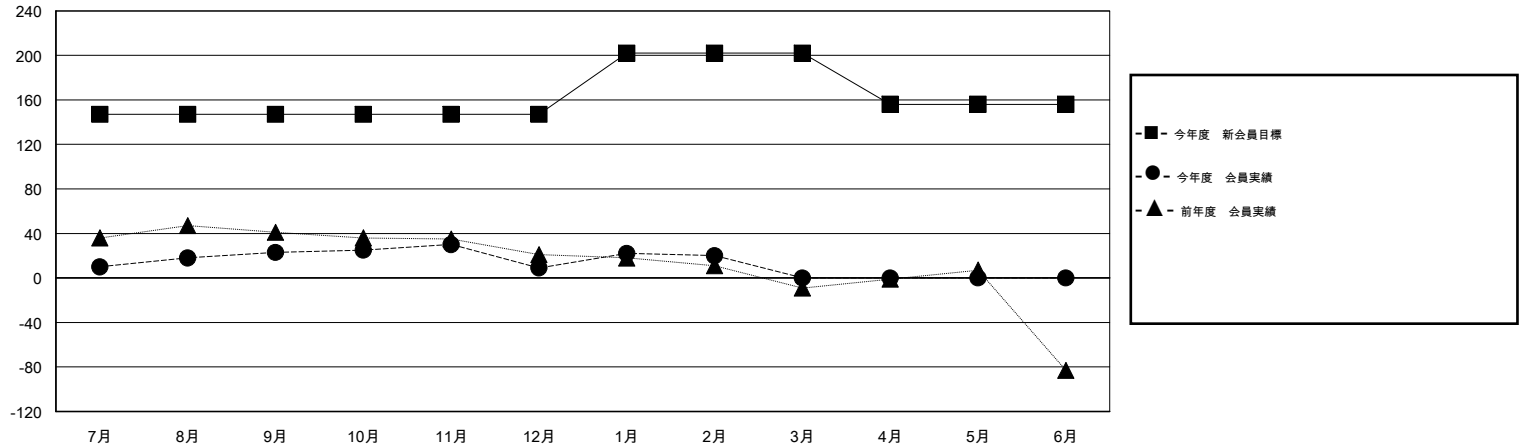

MONTHLY MEMBERSHIP PROGRESS REPORT

District 336 C

Results as of: 2/28/2014

GMT: Junichi Takata

地域 JAPAN

GMT会則地域 5-Jap

クラブ				
結果: 2013-2014				
四半期	新クラブ目標	実際の新クラブ	実際の解散クラブ	実際の純増/純減
7月/8月/9月	0	0	0	0
10月/11月/12月	0	0	0	0
1月/2月/3月	1	0	0	0
4月/5月/6月	0	0	0	0

名				
結果: 2013-2014				
四半期	新会員目標	実際の追加登録会員数	実際の退会者	実際の純増/純減
7月/8月/9月	147	86	63	23
10月/11月/12月	0	39	53	-14
1月/2月/3月	55	51	40	11
4月/5月/6月	-46	0	0	0

新クラブ目標及び実績累計

会員目標及び実績累計

解散クラブ: 0	69 CLUBS OF 101 一名以上の新会員を登録	男女別
		男性 3,124 (93.37%)
		女性 222 (6.63%)
退会者	健康診断データはこちら	家族会員 22
物故会員 26		世帯主 11
クラブ解散 0		世帯主以外 11
その他 130		
合計 156		